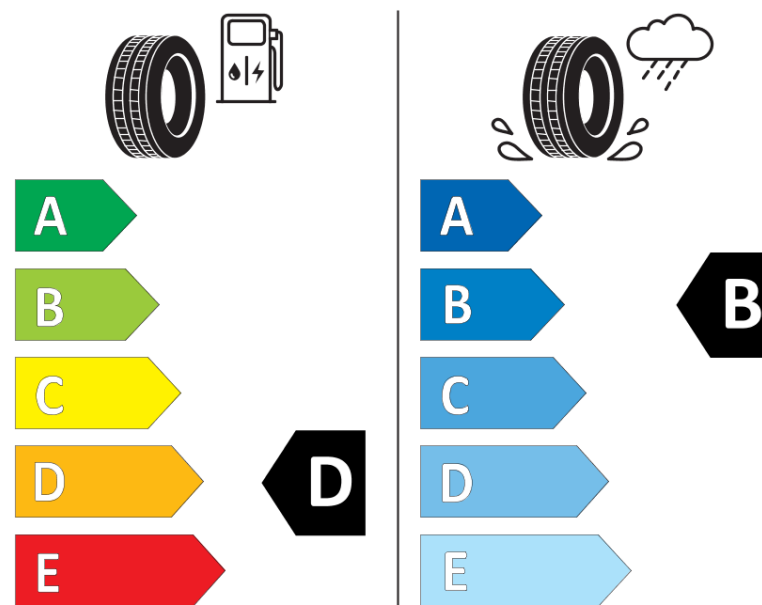

## Fișă cu informații referitoare la produs

REGULAMENTUL (UE) 2020/740

Marca	KLEBER
Denumire comercială	TRANSPRO 4S
Număr articol	334572
Dimensiune	205/65R15C
Indice de sarcină	102
Indice de sarcină (Indice de sarcină pentru montaj dual)	100
Indice de viteză	T
Clasa pentru eficiența consumului de combustibil	D
Clasa de aderență pe suprafețe umede	B
Clasa de performanță pentru zgomotul exterior	B
Nivelul de zgomot exterior	72 dB
Anvelopă de iarnă	Da
Data începerii producției	13/17
Data încetării producției	
Informații suplimentare	205/65 R 15C 102/100T TL TRANSPRO 4S KL
Indice de sarcină suplimentar (pentru montaj simplu)	
Indice de sarcină suplimentar (pentru montaj dual)	
Indice de viteză pentru condiții specifice de utilizare	

# ENERG

KLEBER

334572

205/65R15C 102/100 T

C2

2020/740