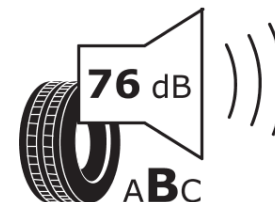

## Fișă cu informații referitoare la produs

REGULAMENTUL (UE) 2020/740

Marca	<b>MICHELIN</b>
Denumire comercială	<b>X MULTI GRIP Z VG</b>
Număr articol	<b>346787</b>
Dimensiune	<b>295/80R22.5</b>
Indice de sarcină	<b>154</b>
Indice de sarcină (Indice de sarcină pentru montaj dual)	<b>150</b>
Indice de viteză	<b>L</b>
Clasa pentru eficiența consumului de combustibil	<b>D</b>
Clasa de aderență pe suprafețe umede	<b>C</b>
Clasa de performanță pentru zgomotul exterior	<b>B</b>
Nivelul de zgomot exterior	<b>76 dB</b>
Anvelopă de iarnă	<b>Da</b>
Data începerii producției	<b>08/21</b>
Data încetării producției	
Informații suplimentare	<b>295/80R22.5 X MULTI GRIP Z TL 154/150L VG MI</b>
Indice de sarcină suplimentar (pentru montaj simplu)	<b>152</b>
Indice de sarcină suplimentar (pentru montaj dual)	<b>149</b>
Indice de viteză pentru condiții specifice de utilizare	<b>M</b>

# ENERG

**MICHELIN**

346787

295/80R22.5 154/150 L

C3

2020/740