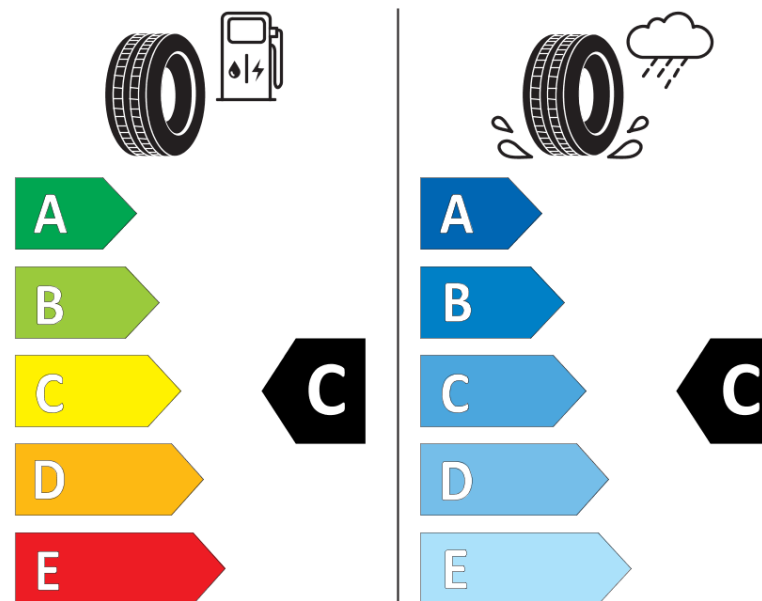

Fișă cu informații referitoare la produs

REGULAMENTUL (UE) 2020/740

Marca	MICHELIN
Denumire comercială	PILOT ALPIN 5 MO1
Număr articol	352218
Dimensiune	255/40R21
Indice de sarcină	102
Indice de viteză	V
Clasa pentru eficiența consumului de combustibil	C
Clasa de aderență pe suprafețe umede	C
Clasa de performanță pentru zgomotul exterior	B
Nivelul de zgomot exterior	71 dB
Anvelopă de iarnă	Da
Anvelopă pentru gheață	Nu
Data începerii producției	14/22
Data încetării producției	
Varianta de încărcare	XL
Informații suplimentare	255/40 R21 102V XL TL PILOT ALPIN 5 MO1 MI

ENERG

MICHELIN

352218

255/40R21 102 V XL

C1