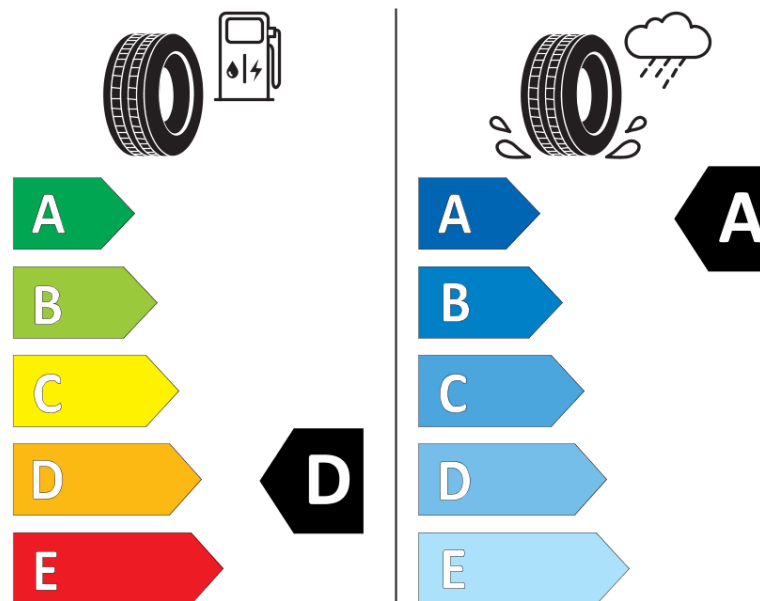

Fișă cu informații referitoare la produs

REGULAMENTUL (UE) 2020/740

Marca	MICHELIN
Denumire comercială	PILOT SPORT 4 S
Număr articol	358251
Dimensiune	225/40ZR19
Indice de sarcină	93
Indice de viteză	(Y)
Clasa pentru eficiența consumului de combustibil	D
Clasa de aderență pe suprafețe umede	A
Clasa de performanță pentru zgomotul exterior	B
Nivelul de zgomot exterior	71 dB
Anvelopă de iarnă	Nu
Anvelopă pentru gheață	Nu
Data începerii producției	32/15
Data încetării producției	
Varianta de încărcare	XL
Informații suplimentare	225/40 ZR19 (93Y) EXTRA LOAD TL PILOT SPORT 4 S MI

ENERG

MICHELIN

358251

225/40ZR19 (93Y) XL

C1