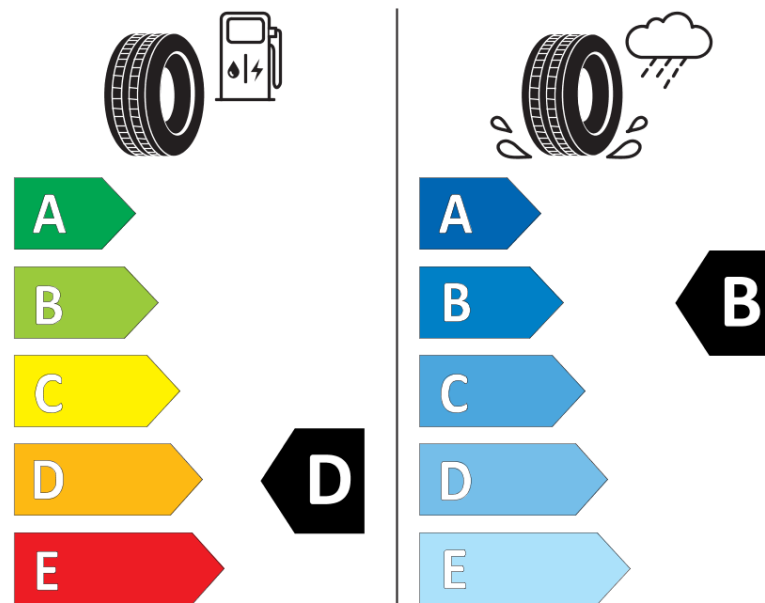

Fișă cu informații referitoare la produs

REGULAMENTUL (UE) 2020/740

Marca	MICHELIN
Denumire comercială	PILOT SUPER SPORT MO
Număr articol	359465
Dimensiune	255/35ZR19
Indice de sarcină	96
Indice de viteză	(Y)
Clasa pentru eficiența consumului de combustibil	D
Clasa de aderență pe suprafețe umede	B
Clasa de performanță pentru zgomotul exterior	B
Nivelul de zgomot exterior	71 dB
Anvelopă de iarnă	Nu
Anvelopă pentru gheață	Nu
Data începerii producției	19/13
Data încetării producției	
Varianta de încărcare	XL
Informații suplimentare	255/35 ZR19 (96Y) XL TL PILOT SUPER SPORT MO MI

ENERG

MICHELIN

359465

255/35ZR19 (96Y) XL

C1