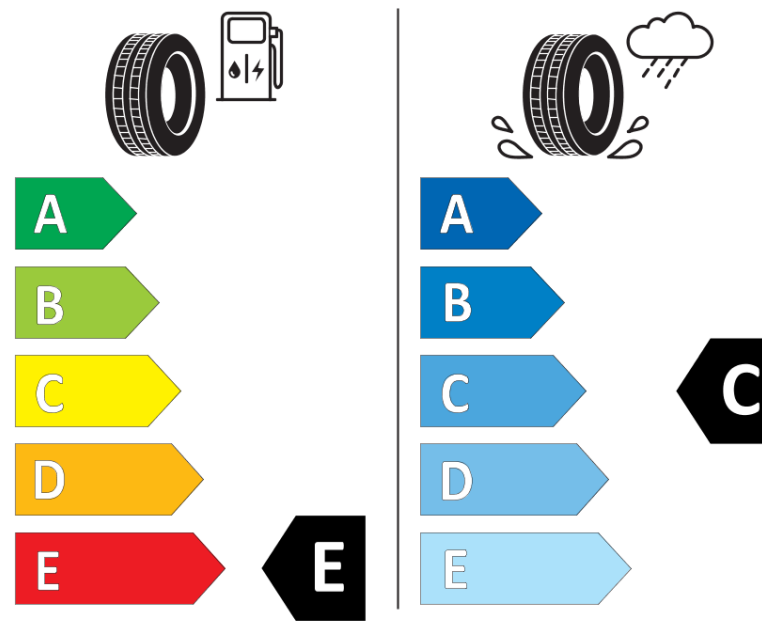

Fișă cu informații referitoare la produs

REGULAMENTUL (UE) 2020/740

Marca	MICHELIN
Denumire comercială	ALPIN A4
Număr articol	359856
Dimensiune	175/65R15
Indice de sarcină	84
Indice de viteză	T
Clasa pentru eficiența consumului de combustibil	E
Clasa de aderență pe suprafețe umede	C
Clasa de performanță pentru zgomotul exterior	B
Nivelul de zgomot exterior	70 dB
Anvelopă de iarnă	Da
Anvelopă pentru gheață	Nu
Data începerii producției	09/09
Data încetării producției	
Varianta de încărcare	SL
Informații suplimentare	175/65 R15 84T TL ALPIN A4 GRNX MI

ENERG

MICHELIN

359856

175/65R15 84 T

C1