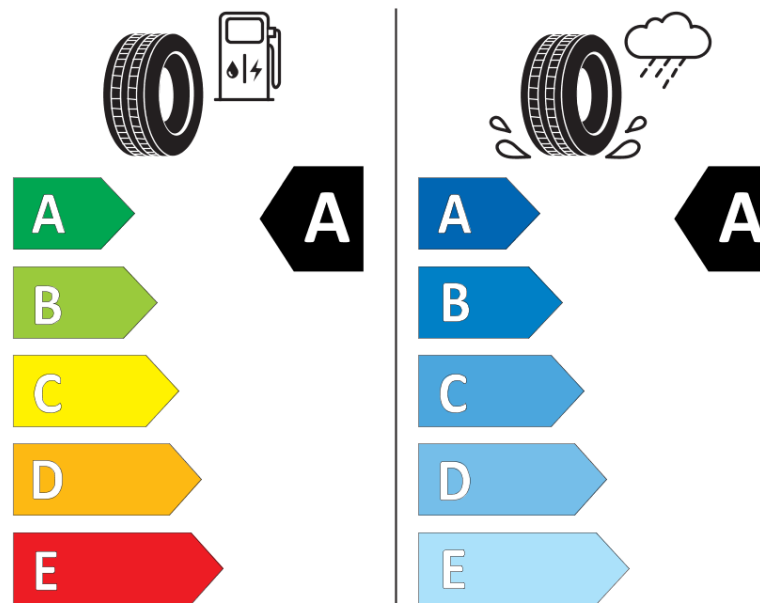

## Fișă cu informații referitoare la produs

REGULAMENTUL (UE) 2020/740

|  |   |
|--|---|
| Marca  | <b>MICHELIN</b>                             |
| Denumire comercială                              | <b>PRIMACY 4 S1</b>                         |
| Număr articol                                    | <b>372514</b>                               |
| Dimensiune                                       | <b>215/55R17</b>                            |
| Indice de sarcină                                | <b>98</b>                                   |
| Indice de viteză                                 | <b>W</b>                                    |
| Clasa pentru eficiența consumului de combustibil | <b>A</b>                                    |
| Clasa de aderență pe suprafețe umede             | <b>A</b>                                    |
| Clasa de performanță pentru zgomotul exterior    | <b>A</b>                                    |
| Nivelul de zgomot exterior                       | <b>68 dB</b>                                |
| Anvelopă de iarnă                                | <b>Nu</b>                                   |
| Anvelopă pentru gheață                           | <b>Nu</b>                                   |
| Data începerii producției                        | <b>40/17</b>                                |
| Data încetării producției                        |   |
| Varianta de încărcare                            | <b>XL</b>                                   |
| Informații suplimentare                          | <b>215/55 R17 98W XL TL PRIMACY 4 S1 MI</b> |

# ENERGY

**MICHELIN**

372514

215/55R17 98 W

C1

2020/740