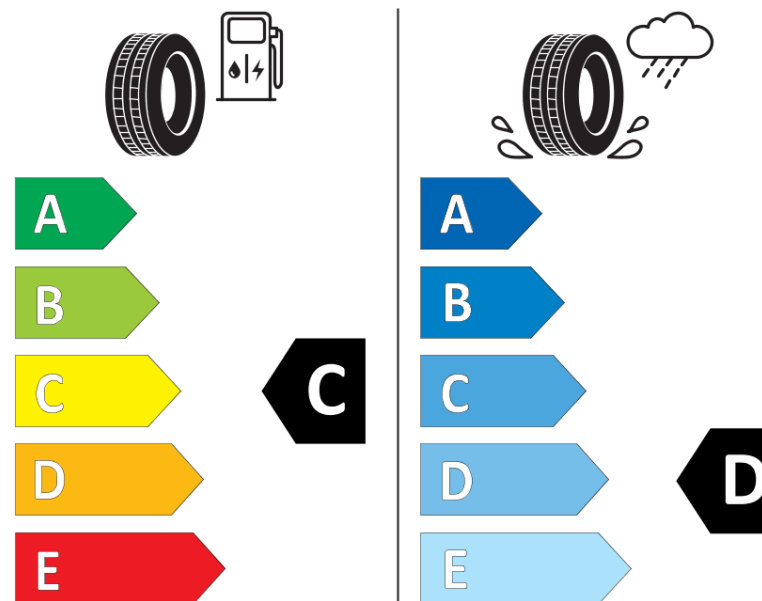

## Fișă cu informații referitoare la produs

REGULAMENTUL (UE) 2020/740

Marca	MICHELIN
Denumire comercială	PILOT ALPIN 5 NA5
Număr articol	372679
Dimensiune	305/30R21
Indice de sarcină	104
Indice de viteză	V
Clasa pentru eficiența consumului de combustibil	C
Clasa de aderență pe suprafețe umede	D
Clasa de performanță pentru zgomotul exterior	B
Nivelul de zgomot exterior	73 dB
Anvelopă de iarnă	Da
Anvelopă pentru gheață	Nu
Data începerii producției	28/18
Data încetării producției	
Varianta de încărcare	XL
Informații suplimentare	305/30 R21 104V XL TL PILOT ALPIN 5 NA5 MI

# ENERG

MICHELIN

372679

305/30R21 104 V

C1

2020/740