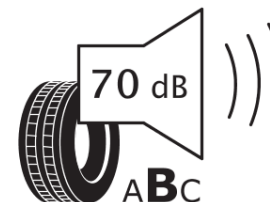

ENERG

MICHELIN

384716

225/65R17 106 V XL

C1