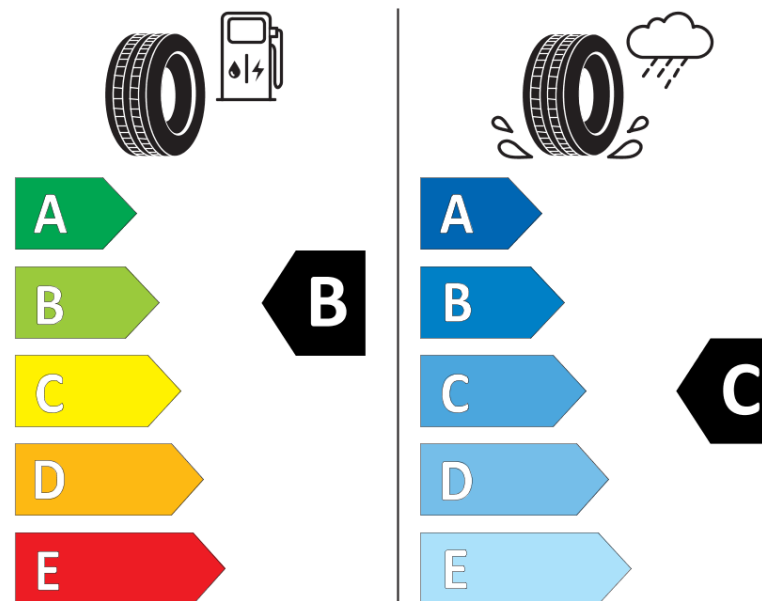

Fișă cu informații referitoare la produs

REGULAMENTUL (UE) 2020/740

Marca	MICHELIN
Denumire comercială	X MULTI HL T VG
Număr articol	386822
Dimensiune	445/45R19.5
Indice de sarcină	164

Indice de sarcină (Indice de sarcină pentru montaj dual)

Indice de sarcină suplimentar (pentru montaj simplu)

Indice de sarcină suplimentar (pentru montaj dual)

Indice de viteză pentru condiții specifice de utilizare

ENERG

MICHELIN

386822

445/45R19.5 164 J

C3