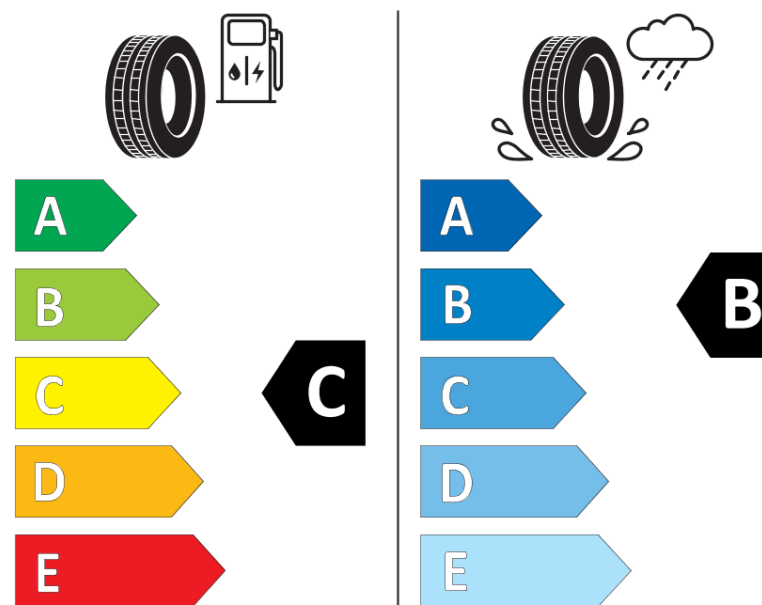

Fișă cu informații referitoare la produs

REGULAMENTUL (UE) 2020/740

Marca	KLEBER
Denumire comercială	KRISALP HP3
Număr articol	392870
Dimensiune	195/65R15
Indice de sarcină	95
Indice de viteză	T
Clasa pentru eficiența consumului de combustibil	C
Clasa de aderență pe suprafețe umede	B
Clasa de performanță pentru zgomotul exterior	A
Nivelul de zgomot exterior	69 dB
Anvelopă de iarnă	Da
Anvelopă pentru gheață	Nu
Data începerii producției	28/15
Data încetării producției	
Varianta de încărcare	XL
Informații suplimentare	195/65 R15 95T EXTRA LOAD TL KRISALP HP3 KL

ENERG

KLEBER

392870

195/65R15 95 T

C1

2020/740