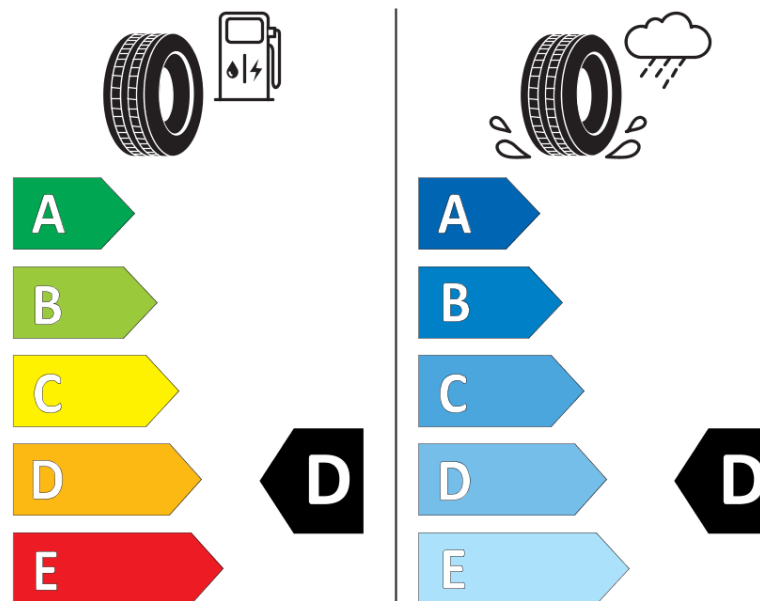

Fișă cu informații referitoare la produs

REGULAMENTUL (UE) 2020/740

Marca	MICHELIN
Denumire comercială	PILOT SPORT CUP 2 R CONNECT *
Număr articol	393419
Dimensiune	285/30ZR20
Indice de sarcină	99
Indice de viteză	(Y)
Clasa pentru eficiența consumului de combustibil	D
Clasa de aderență pe suprafețe umede	D
Clasa de performanță pentru zgomotul exterior	B
Nivelul de zgomot exterior	74 dB
Anvelopă de iarnă	Nu
Anvelopă pentru gheață	Nu
Data începerii producției	48/20
Data încetării producției	
Varianta de încărcare	XL
Informații suplimentare	285/30 ZR20 (99Y) XL PILOT SPORT CUP 2 R CONNECT * MI

ENERG

MICHELIN

393419

285/30ZR20 (99Y) XL

C1