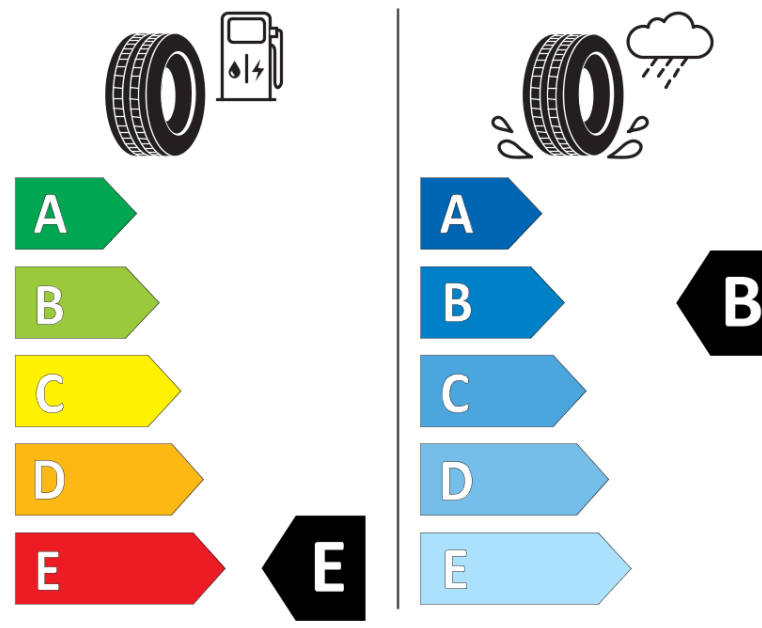

Fișă cu informații referitoare la produs

REGULAMENTUL (UE) 2020/740

Marca	MICHELIN
Denumire comercială	ALPIN 5
Număr articol	393712
Dimensiune	205/55R16
Indice de sarcină	91
Indice de viteză	H
Clasa pentru eficiența consumului de combustibil	E
Clasa de aderență pe suprafețe umede	B
Clasa de performanță pentru zgomotul exterior	A
Nivelul de zgomot exterior	68 dB
Anvelopă de iarnă	Da
Anvelopă pentru gheață	Nu
Data începerii producției	14/13
Data încetării producției	
Varianta de încărcare	SL
Informații suplimentare	205/55 R16 91H TL ALPIN 5 ZP MI

ENERG

MICHELIN

393712

205/55R16 91 H

C1

2020/740