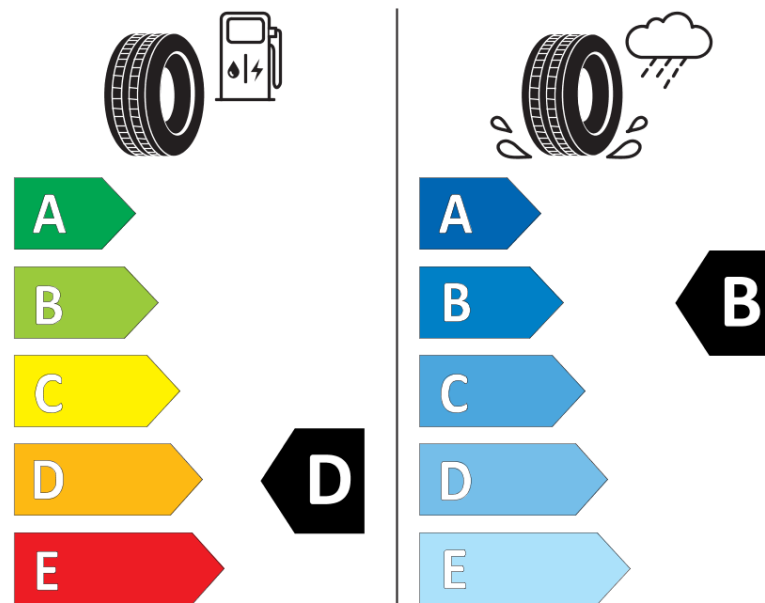

## Fișă cu informații referitoare la produs

REGULAMENTUL (UE) 2020/740

Marca	<b>MICHELIN</b>
Denumire comercială	<b>ALPIN 6</b>
Număr articol	<b>404449</b>
Dimensiune	<b>205/45R16</b>
Indice de sarcină	<b>87</b>
Indice de viteză	<b>H</b>
Clasa pentru eficiența consumului de combustibil	<b>D</b>
Clasa de aderență pe suprafețe umede	<b>B</b>
Clasa de performanță pentru zgomotul exterior	<b>A</b>
Nivelul de zgomot exterior	<b>69 dB</b>
Anvelopă de iarnă	<b>Da</b>
Anvelopă pentru gheață	<b>Nu</b>
Data începerii producției	<b>11/17</b>
Data încetării producției	
Varianta de încărcare	<b>XL</b>
Informații suplimentare	<b>205/45 R16 87H XL TL ALPIN 6 MI</b>

# ENERG

**MICHELIN**

404449

205/45R16 87 H

C1

2020/740