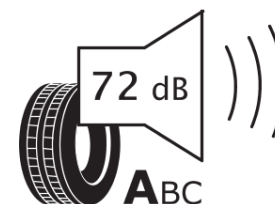

MICHELIN

407828

285/45R20 112 Y XL

C1