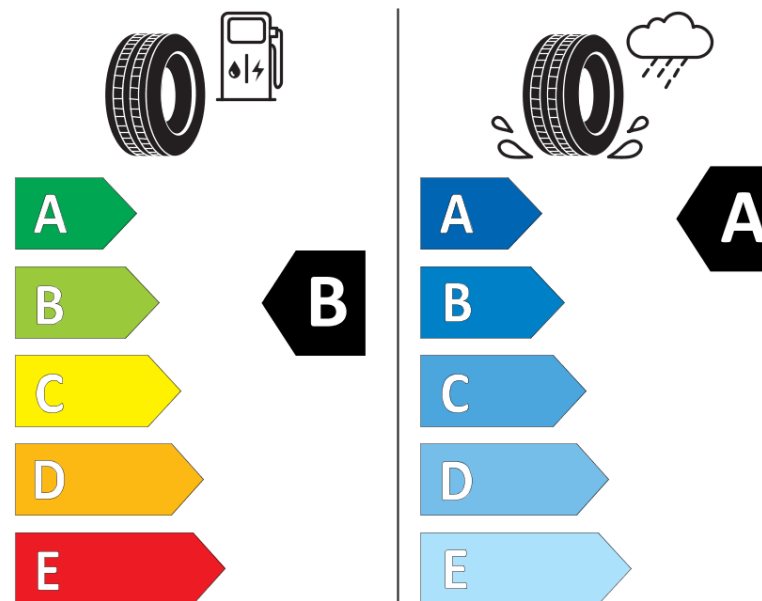

## Fișă cu informații referitoare la produs

REGULAMENTUL (UE) 2020/740

Marca	MICHELIN
Denumire comercială	CROSSCLIMATE 3 SPORT
Număr articol	407828
Dimensiune	285/45R20
Indice de sarcină	112
Indice de viteză	Y
Clasa pentru eficiența consumului de combustibil	B
Clasa de aderență pe suprafețe umede	A
Clasa de performanță pentru zgomotul exterior	A
Nivelul de zgomot exterior	72 dB
Anvelopă de iarnă	Da
Anvelopă pentru gheață	Nu
Data începerii producției	47/23
Data încetării producției	
Varianta de încărcare	XL
Informații suplimentare	285/45 R20 112Y XL TL CROSSCLIMATE 3 SPORT MI

MICHELIN

407828

285/45R20 112 Y XL

C1

2020/740