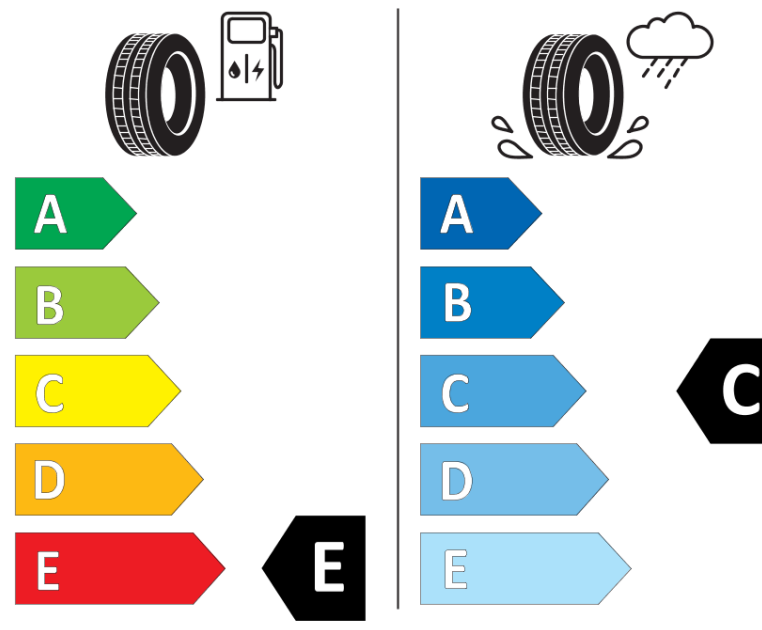

Fișă cu informații referitoare la produs

REGULAMENTUL (UE) 2020/740

Marca	MICHELIN
Denumire comercială	XDW ICE GRIP
Număr articol	430299
Dimensiune	265/70R19.5
Indice de sarcină	140
Indice de sarcină (Indice de sarcină pentru montaj dual)	138
Indice de viteză	L
Clasa pentru eficiența consumului de combustibil	E
Clasa de aderență pe suprafețe umede	C
Clasa de performanță pentru zgomotul exterior	A
Nivelul de zgomot exterior	72 dB
Anvelopă de iarnă	Da
Data începerii producției	01/02
Data încetării producției	
Informații suplimentare	265/70 R 19.5 XDW ICE GRIP TL 140/138L MI
Indice de sarcină suplimentar (pentru montaj simplu)	
Indice de sarcină suplimentar (pentru montaj dual)	
Indice de viteză pentru condiții specifice de utilizare	

ENERG

MICHELIN

430299

265/70R19.5 140/138 L

C3