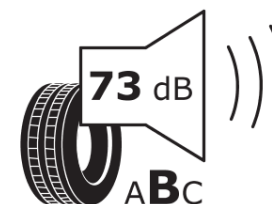

ENERG

MICHELIN

440708

285/35ZR20 (104Y) XL

C1