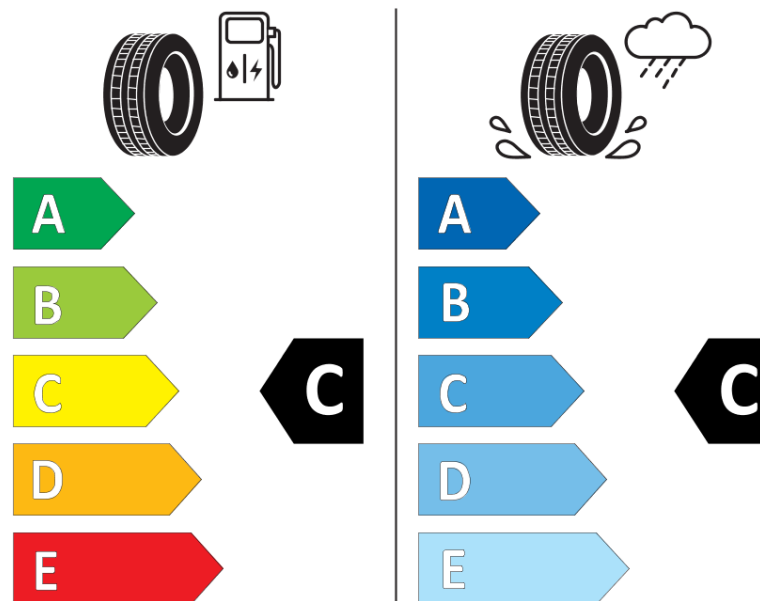

Fișă cu informații referitoare la produs

REGULAMENTUL (UE) 2020/740

Marca	MICHELIN
Denumire comercială	PILOT ALPIN 5 NA6
Număr articol	459799
Dimensiune	245/35R20
Indice de sarcină	95
Indice de viteză	V
Clasa pentru eficiența consumului de combustibil	C
Clasa de aderență pe suprafețe umede	C
Clasa de performanță pentru zgomotul exterior	B
Nivelul de zgomot exterior	71 dB
Anvelopă de iarnă	Da
Anvelopă pentru gheață	Nu
Data începerii producției	21/23
Data încetării producției	
Varianta de încărcare	XL
Informații suplimentare	245/35 R20 95V XL TL PILOT ALPIN 5 NA6 MI

ENERG

MICHELIN

459799

245/35R20 95 V XL

C1