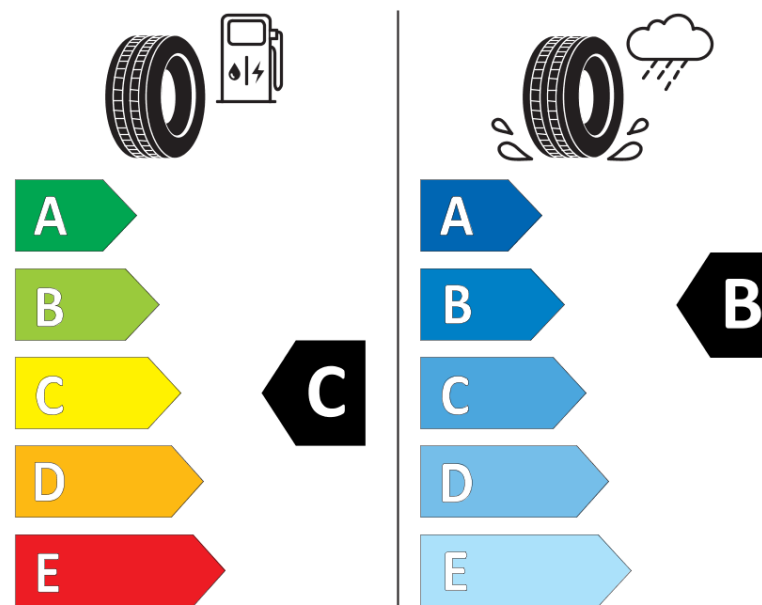

## Fișă cu informații referitoare la produs

REGULAMENTUL (UE) 2020/740

Marca	<b>KLEBER</b>
Denumire comercială	<b>DYNAXER HP4</b>
Număr articol	<b>480891</b>
Dimensiune	<b>205/60R15</b>
Indice de sarcină	<b>91</b>
Indice de viteză	<b>V</b>
Clasa pentru eficiența consumului de combustibil	<b>C</b>
Clasa de aderență pe suprafețe umede	<b>B</b>
Clasa de performanță pentru zgomotul exterior	<b>A</b>
Nivelul de zgomot exterior	<b>68 dB</b>
Anvelopă de iarnă	<b>Nu</b>
Anvelopă pentru gheață	<b>Nu</b>
Data începerii producției	<b>25/18</b>
Data încetării producției	
Varianta de încărcare	<b>SL</b>
Informații suplimentare	<b>205/60 R15 91V TL DYNAXER HP4 KL.</b>

# ENERG

**KLEBER**

480891

205/60R15 91 V

C1

2020/740