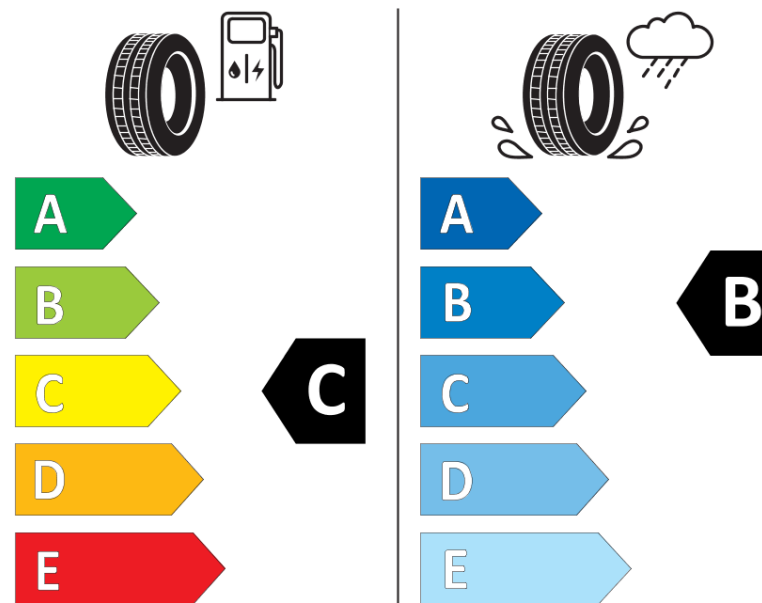

Fișă cu informații referitoare la produs

REGULAMENTUL (UE) 2020/740

Marca	MICHELIN
Denumire comercială	AGILIS CAMPING
Număr articol	490606
Dimensiune	225/65R16CP
Indice de sarcină	112

Indice de sarcină (Indice de sarcină pentru montaj dual)

Indice de sarcină suplimentar (pentru montaj simplu)

Indice de sarcină suplimentar (pentru montaj dual)

Indice de viteză pentru condiții specifice de utilizare

ENERG

MICHELIN

490606

225/65R16CP 112 Q

C2