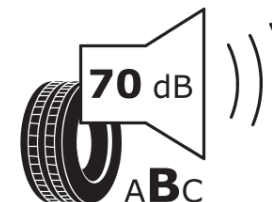

Fișă cu informații referitoare la produs

REGULAMENTUL (UE) 2020/740

Marca	MICHELIN
Denumire comercială	AGILIS CAMPING
Număr articol	490606
Dimensiune	225/65R16CP
Indice de sarcină	112

Indice de sarcină (Indice de sarcină pentru montaj dual)

Indice de sarcină suplimentar (pentru montaj simplu)

Indice de sarcină suplimentar (pentru montaj dual)

Indice de viteză pentru condiții specifice de utilizare

ENERG

MICHELIN

490606

225/65R16CP 112 Q

C2