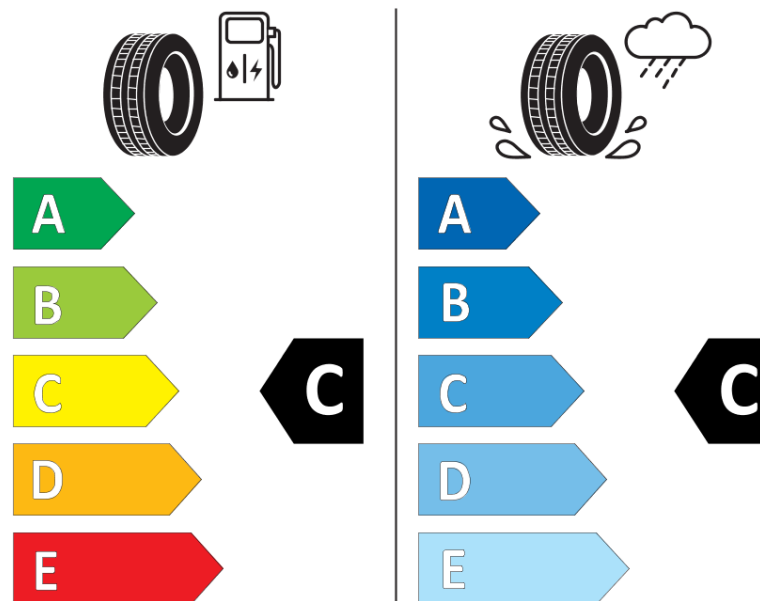

Fișă cu informații referitoare la produs

REGULAMENTUL (UE) 2020/740

Marca	MICHELIN
Denumire comercială	PILOT ALPIN 5 SUV
Număr articol	507677
Dimensiune	265/35R22
Indice de sarcină	102
Indice de viteză	W
Clasa pentru eficiența consumului de combustibil	C
Clasa de aderență pe suprafețe umede	C
Clasa de performanță pentru zgomotul exterior	B
Nivelul de zgomot exterior	71 dB
Anvelopă de iarnă	Da
Anvelopă pentru gheață	Nu
Data începerii producției	51/19
Data încetării producției	
Varianta de încărcare	XL
Informații suplimentare	265/35 R22 102W XL TL PILOT ALPIN 5 SUV MI

ENERG

MICHELIN

507677

265/35R22 102 W XL

C1