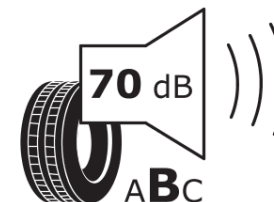

Fișă cu informații referitoare la produs

REGULAMENTUL (UE) 2020/740

Marca	MICHELIN
Denumire comercială	E PRIMACY
Număr articol	526650
Dimensiune	205/45R17
Indice de sarcină	88
Indice de viteză	H
Clasa pentru eficiența consumului de combustibil	A
Clasa de aderență pe suprafețe umede	B
Clasa de performanță pentru zgomotul exterior	B
Nivelul de zgomot exterior	70 dB
Anvelopă de iarnă	Nu
Anvelopă pentru gheață	Nu
Data începerii producției	03/21
Data încetării producției	
Varianta de încărcare	XL
Informații suplimentare	205/45 R17 88H XL TL E PRIMACY MI

ENERGY

MICHELIN

526650

205/45R17 88 H XL

C1

2020/740