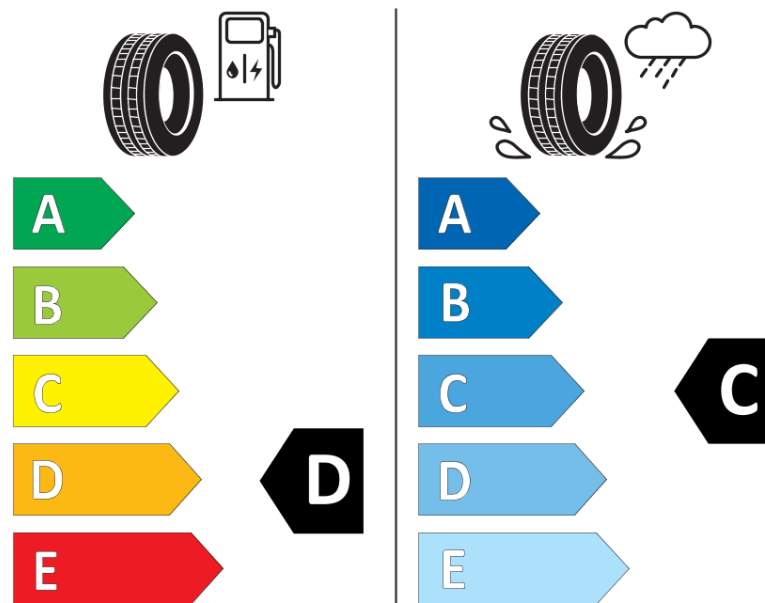

## Fișă cu informații referitoare la produs

REGULAMENTUL (UE) 2020/740

Marca	<b>MICHELIN</b>
Denumire comercială	<b>PILOT SPORT CUP 2 CNT</b>
Număr articol	<b>533306</b>
Dimensiune	<b>265/35ZR19</b>
Indice de sarcină	<b>98</b>
Indice de viteză	<b>(Y)</b>
Clasa pentru eficiența consumului de combustibil	<b>D</b>
Clasa de aderență pe suprafețe umede	<b>C</b>
Clasa de performanță pentru zgomotul exterior	<b>B</b>
Nivelul de zgomot exterior	<b>71 dB</b>
Anvelopă de iarnă	<b>Nu</b>
Anvelopă pentru gheață	<b>Nu</b>
Data începerii producției	<b>35/18</b>
Data încetării producției	
Varianta de încărcare	<b>XL</b>
Informații suplimentare	<b>265/35 ZR19 (98Y) XL PILOT SPORT CUP 2 CONNECT MI</b>

# ENERG

**MICHELIN**

533306

265/35ZR19 (98Y) XL

C1

2020/740