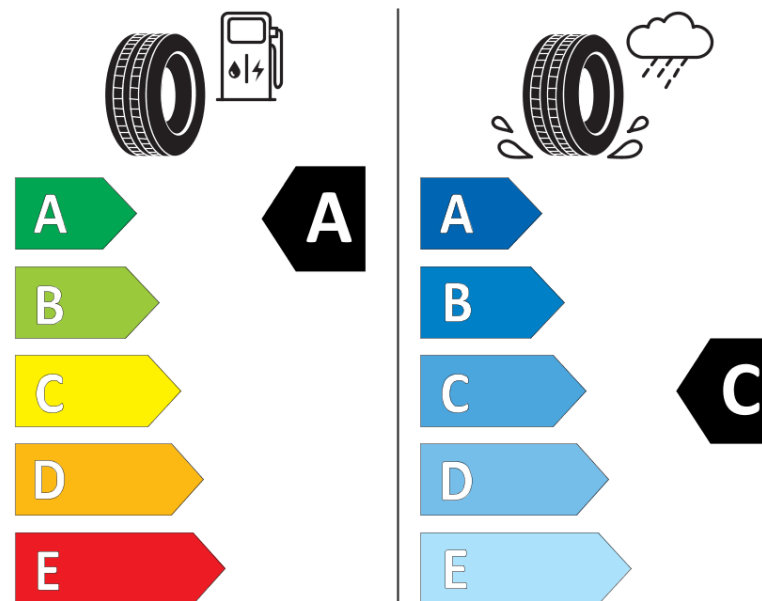

Fișă cu informații referitoare la produs

REGULAMENTUL (UE) 2020/740

Marca	MICHELIN
Denumire comercială	LATITUDE TOUR HP LR
Număr articol	534266
Dimensiune	255/70R18
Indice de sarcină	116
Indice de viteză	V
Clasa pentru eficiența consumului de combustibil	A
Clasa de aderență pe suprafețe umede	C
Clasa de performanță pentru zgomotul exterior	A
Nivelul de zgomot exterior	70 dB
Anvelopă de iarnă	Nu
Anvelopă pentru gheață	Nu
Data începerii producției	19/17
Data încetării producției	
Varianta de încărcare	XL
Informații suplimentare	255/70 R18 116V XL TL LATITUDE TOUR HP LR MI

ENERG

MICHELIN

534266

255/70R18 116 V

C1