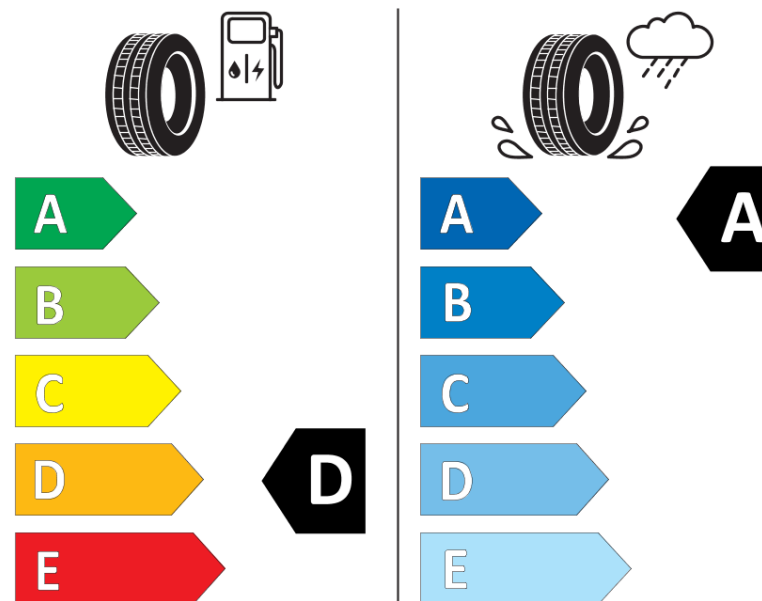

Fișă cu informații referitoare la produs

REGULAMENTUL (UE) 2020/740

Marca	MICHELIN
Denumire comercială	PILOT SUPER SPORT
Număr articol	535170
Dimensiune	245/40R21
Indice de sarcină	96
Indice de viteză	Y
Clasa pentru eficiența consumului de combustibil	D
Clasa de aderență pe suprafețe umede	A
Clasa de performanță pentru zgomotul exterior	B
Nivelul de zgomot exterior	71 dB
Anvelopă de iarnă	Nu
Anvelopă pentru gheață	Nu
Data începerii producției	02/17
Data încetării producției	
Varianta de încărcare	SL
Informații suplimentare	245/40 RF21 96Y TL PILOT SUPER SPORT ZP MI

ENERG

MICHELIN

535170

245/40R21 96 Y

C1