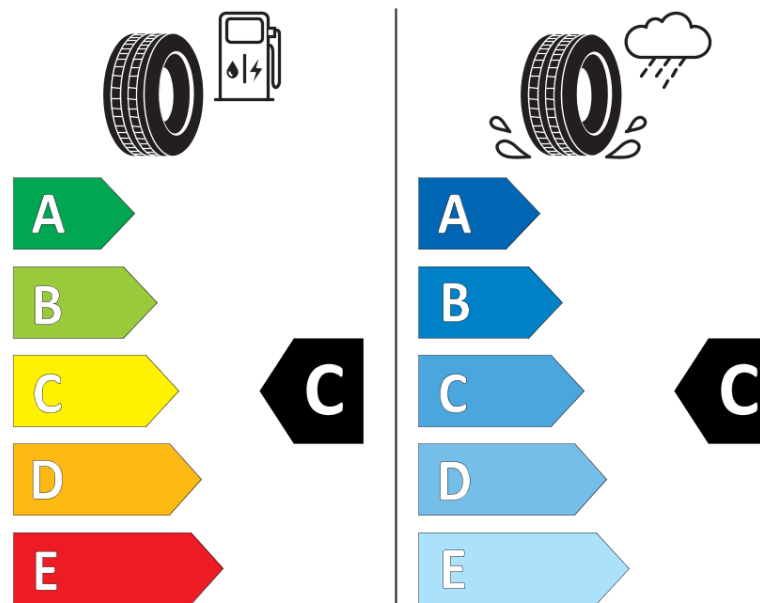

Fișă cu informații referitoare la produs

REGULAMENTUL (UE) 2020/740

Marca	MICHELIN
Denumire comercială	LATITUDE TOUR HP NO
Număr articol	536851
Dimensiune	275/45R19
Indice de sarcină	108
Indice de viteză	V
Clasa pentru eficiența consumului de combustibil	C
Clasa de aderență pe suprafețe umede	C
Clasa de performanță pentru zgomotul exterior	B
Nivelul de zgomot exterior	71 dB
Anvelopă de iarnă	Nu
Anvelopă pentru gheață	Nu
Data începerii producției	02/05
Data încetării producției	
Varianta de încărcare	XL
Informații suplimentare	275/45 R19 108V EXTRA LOAD TLN0 LATITUDE TOUR HP MI

ENERG

MICHELIN

536851

275/45R19 108 V

C1

2020/740