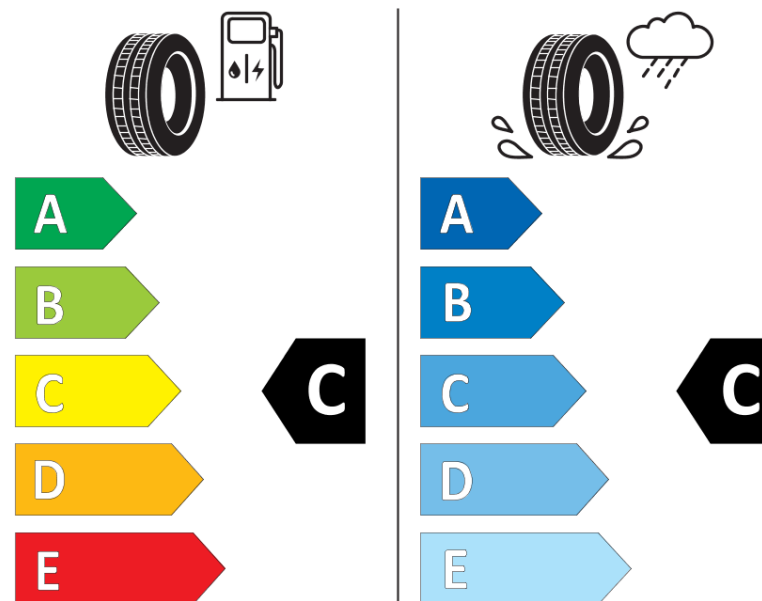

Fișă cu informații referitoare la produs

REGULAMENTUL (UE) 2020/740

Marca	MICHELIN
Denumire comercială	PILOT ALPIN PA4
Număr articol	540796
Dimensiune	285/35R20
Indice de sarcină	104
Indice de viteză	W
Clasa pentru eficiența consumului de combustibil	C
Clasa de aderență pe suprafețe umede	C
Clasa de performanță pentru zgomotul exterior	B
Nivelul de zgomot exterior	74 dB
Anvelopă de iarnă	Da
Anvelopă pentru gheață	Nu
Data începerii producției	14/16
Data încetării producției	
Varianta de încărcare	XL
Informații suplimentare	285/35 R20 104W XL TL PILOT ALPIN PA4 GRNX MI

ENERG

MICHELIN

540796

285/35R20 104 W

C1

2020/740