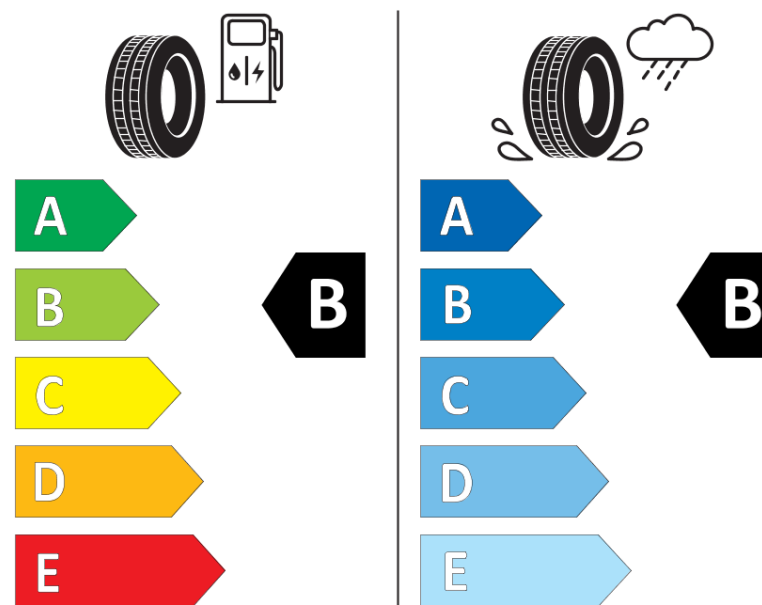

## Fișă cu informații referitoare la produs

REGULAMENTUL (UE) 2020/740

Marca	<b>KLEBER</b>
Denumire comercială	<b>QUADRAXER SUV</b>
Număr articol	<b>547991</b>
Dimensiune	<b>225/55R18</b>
Indice de sarcină	<b>102</b>
Indice de viteză	<b>V</b>
Clasa pentru eficiența consumului de combustibil	<b>B</b>
Clasa de aderență pe suprafețe umede	<b>B</b>
Clasa de performanță pentru zgomotul exterior	<b>A</b>
Nivelul de zgomot exterior	<b>69 dB</b>
Anvelopă de iarnă	<b>Da</b>
Anvelopă pentru gheață	<b>Nu</b>
Data începerii producției	<b>22/21</b>
Data încetării producției	
Varianta de încărcare	<b>XL</b>
Informații suplimentare	<b>225/55 R18 102V XL TL QUADRAXER SUV RP KL</b>

# ENERG

**KLEBER**

547991

225/55R18 102 V XL

C1

2020/740