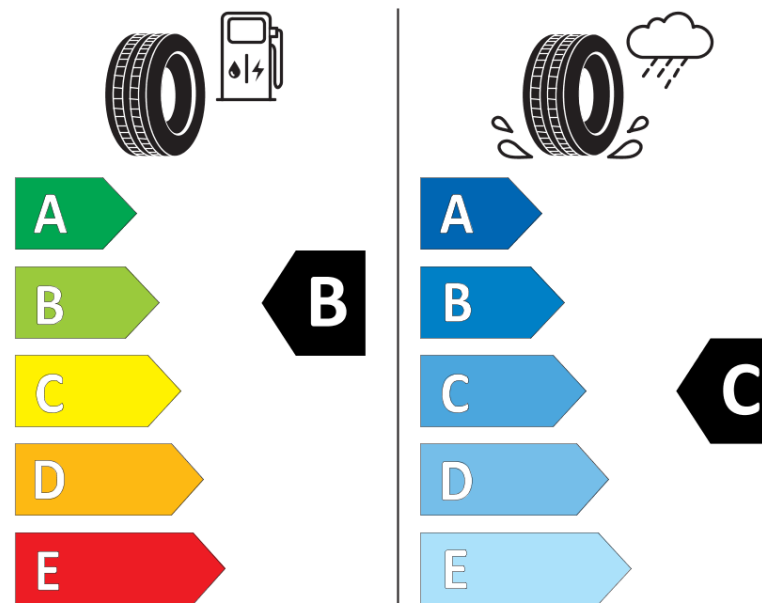

## Fișă cu informații referitoare la produs

REGULAMENTUL (UE) 2020/740

Marca	<b>MICHELIN</b>
Denumire comercială	<b>CROSSCLIMATE+ S2</b>
Număr articol	<b>552358</b>
Dimensiune	<b>205/55R16</b>
Indice de sarcină	<b>94</b>
Indice de viteză	<b>V</b>
Clasa pentru eficiența consumului de combustibil	<b>B</b>
Clasa de aderență pe suprafețe umede	<b>C</b>
Clasa de performanță pentru zgomotul exterior	<b>B</b>
Nivelul de zgomot exterior	<b>71 dB</b>
Anvelopă de iarnă	<b>Da</b>
Anvelopă pentru gheață	<b>Nu</b>
Data începerii producției	<b>11/20</b>
Data încetării producției	
Varianta de încărcare	<b>XL</b>
Informații suplimentare	<b>205/55 R16 94V XL TL CROSSCLIMATE+ S2 MI</b>

# ENERG

**MICHELIN**

552358

205/55R16 94 V

C1

2020/740