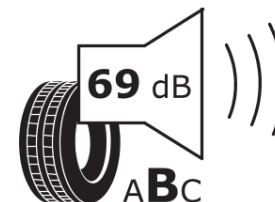

## Fișă cu informații referitoare la produs

REGULAMENTUL (UE) 2020/740

Marca	<b>MICHELIN</b>
Denumire comercială	<b>CROSSCLIMATE 2</b>
Număr articol	<b>556542</b>
Dimensiune	<b>155/70R19</b>
Indice de sarcină	<b>88</b>
Indice de viteză	<b>H</b>
Clasa pentru eficiența consumului de combustibil	<b>C</b>
Clasa de aderență pe suprafețe umede	<b>B</b>
Clasa de performanță pentru zgomotul exterior	<b>B</b>
Nivelul de zgomot exterior	<b>69 dB</b>
Anvelopă de iarnă	<b>Da</b>
Anvelopă pentru gheață	<b>Nu</b>
Data începerii producției	<b>48/20</b>
Data încetării producției	
Varianta de încărcare	<b>XL</b>
Informații suplimentare	<b>155/70 R19 88H XL TL CROSSCLIMATE 2 MI</b>

# ENERG

**MICHELIN**

556542

155/70R19 88 H XL

C1

2020/740