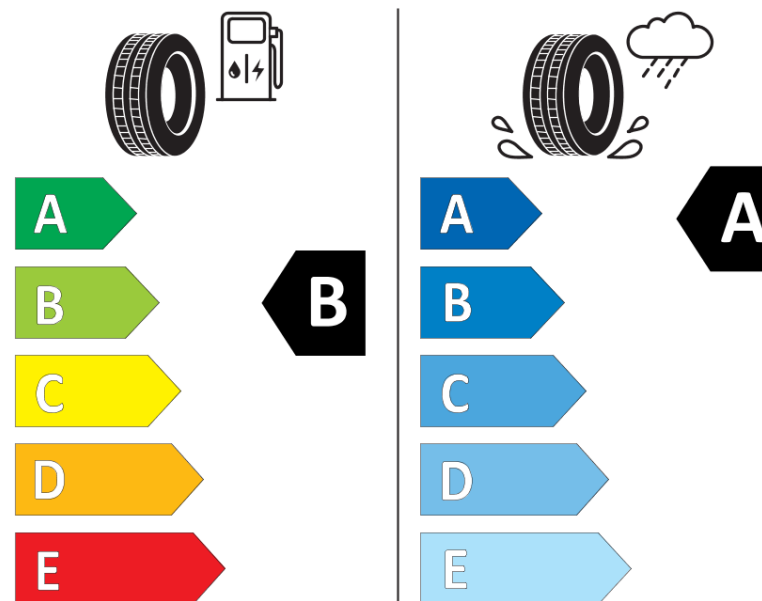

Fișă cu informații referitoare la produs

REGULAMENTUL (UE) 2020/740

Marca	MICHELIN
Denumire comercială	PRIMACY 3 *
Număr articol	564578
Dimensiune	205/55R17
Indice de sarcină	95
Indice de viteză	W
Clasa pentru eficiența consumului de combustibil	B
Clasa de aderență pe suprafețe umede	A
Clasa de performanță pentru zgomotul exterior	A
Nivelul de zgomot exterior	69 dB
Anvelopă de iarnă	Nu
Anvelopă pentru gheață	Nu
Data începerii producției	06/17
Data încetării producției	
Varianta de încărcare	XL
Informații suplimentare	205/55 R17 95W XL TL PRIMACY 3 * GRNX MI

ENERG

MICHELIN

564578

205/55R17 95 W

C1

2020/740