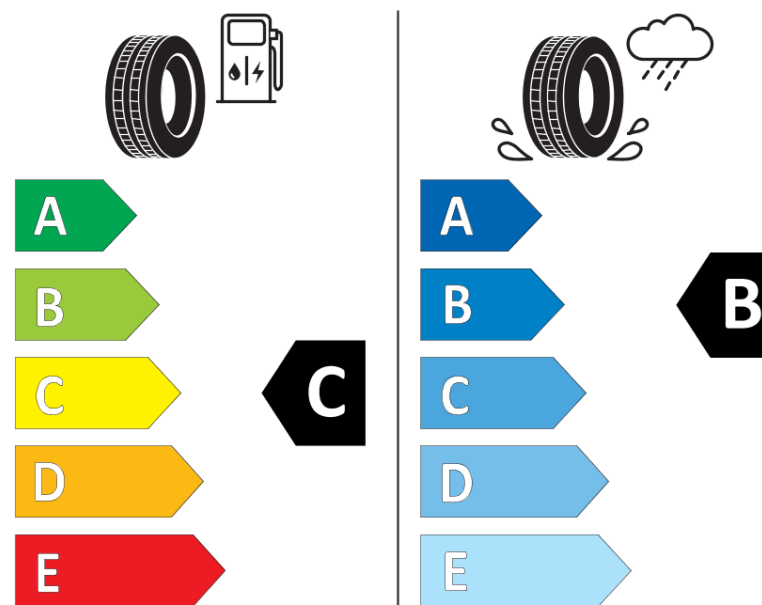

Fișă cu informații referitoare la produs

REGULAMENTUL (UE) 2020/740

Marca	KLEBER
Denumire comercială	QUADRAXER 3
Număr articol	568490
Dimensiune	215/55R17
Indice de sarcină	98
Indice de viteză	W
Clasa pentru eficiența consumului de combustibil	C
Clasa de aderență pe suprafețe umede	B
Clasa de performanță pentru zgomotul exterior	A
Nivelul de zgomot exterior	69 dB
Anvelopă de iarnă	Da
Anvelopă pentru gheață	Nu
Data începerii producției	51/20
Data încetării producției	
Varianta de încărcare	XL
Informații suplimentare	215/55 R17 98W XL TL QUADRAXER 3 KL

ENERG

KLEBER

568490

215/55R17 98 W XL

C1

2020/740