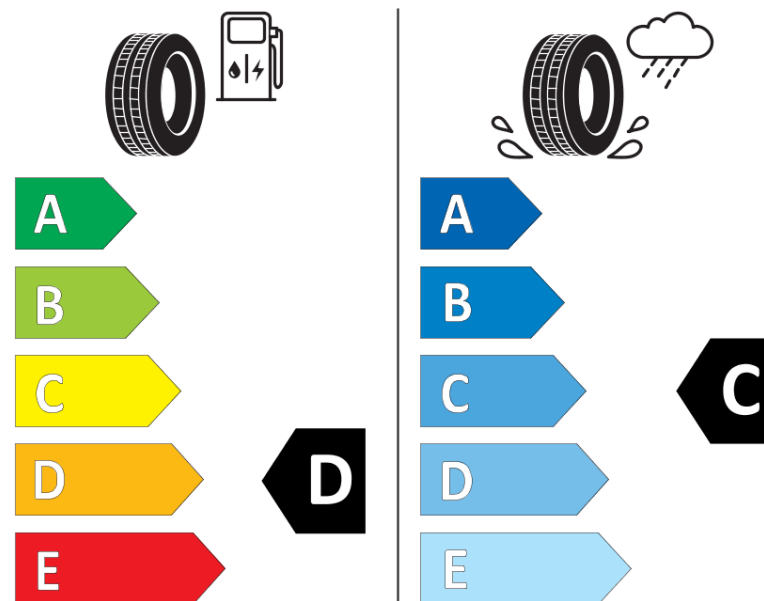

## Fișă cu informații referitoare la produs

REGULAMENTUL (UE) 2020/740

Marca	<b>MICHELIN</b>
Denumire comercială	<b>ALPIN A4</b>
Număr articol	<b>570570</b>
Dimensiune	<b>165/65R15</b>
Indice de sarcină	<b>81</b>
Indice de viteză	<b>T</b>
Clasa pentru eficiența consumului de combustibil	<b>D</b>
Clasa de aderență pe suprafețe umede	<b>C</b>
Clasa de performanță pentru zgomotul exterior	<b>B</b>
Nivelul de zgomot exterior	<b>70 dB</b>
Anvelopă de iarnă	<b>Da</b>
Anvelopă pentru gheață	<b>Nu</b>
Data începerii producției	<b>12/09</b>
Data încetării producției	
Varianta de încărcare	<b>SL</b>
Informații suplimentare	<b>165/65 R15 81T TL ALPIN A4 GRNX MI</b>

**MICHELIN**

570570

165/65R15 81 T

C1

2020/740