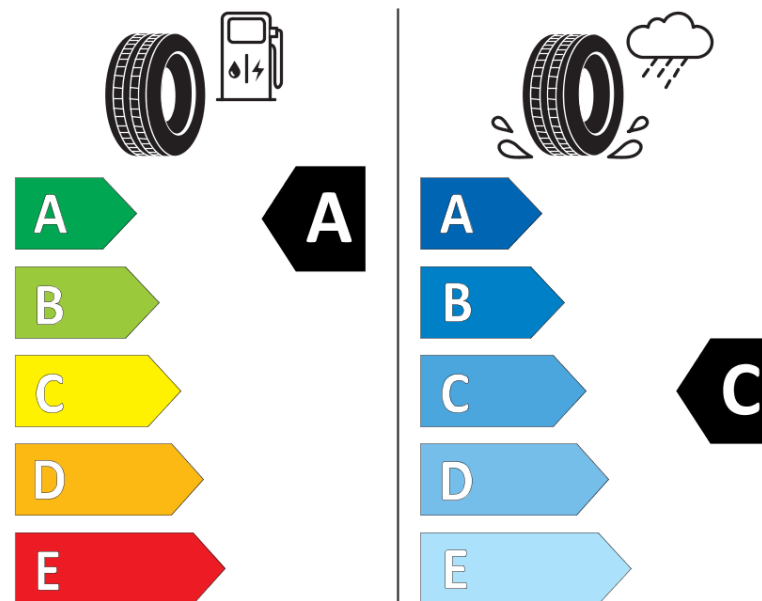

Fișă cu informații referitoare la produs

REGULAMENTUL (UE) 2020/740

Marca	MICHELIN
Denumire comercială	LATITUDE TOUR HP LR
Număr articol	574313
Dimensiune	255/60R20
Indice de sarcină	113
Indice de viteză	V
Clasa pentru eficiența consumului de combustibil	A
Clasa de aderență pe suprafețe umede	C
Clasa de performanță pentru zgomotul exterior	A
Nivelul de zgomot exterior	70 dB
Anvelopă de iarnă	Nu
Anvelopă pentru gheață	Nu
Data începerii producției	19/17
Data încetării producției	
Varianta de încărcare	XL
Informații suplimentare	255/60 R20 113V XL TL LATITUDE TOUR HP LR MI

ENERG

MICHELIN

574313

255/60R20 113 V

C1