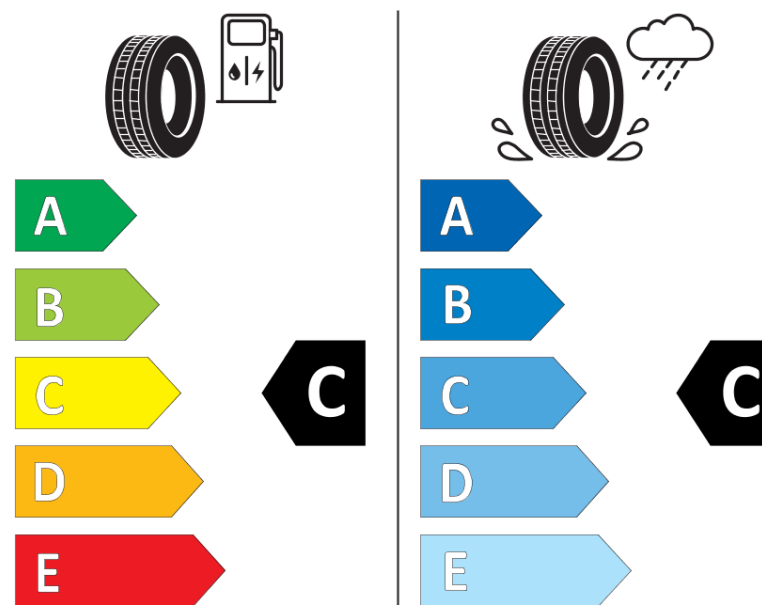

Fișă cu informații referitoare la produs

REGULAMENTUL (UE) 2020/740

Marca	KLEBER
Denumire comercială	CITILANDER
Număr articol	590568
Dimensiune	235/60R18
Indice de sarcină	107
Indice de viteză	V
Clasa pentru eficiența consumului de combustibil	C
Clasa de aderență pe suprafețe umede	C
Clasa de performanță pentru zgomotul exterior	B
Nivelul de zgomot exterior	72 dB
Anvelopă de iarnă	Da
Anvelopă pentru gheață	Nu
Data începerii producției	44/14
Data încetării producției	
Varianta de încărcare	XL
Informații suplimentare	235/60 R18 107V EXTRA LOAD TL CITILANDER KL

ENERG

KLEBER

590568

235/60R18 107 V

C1

2020/740