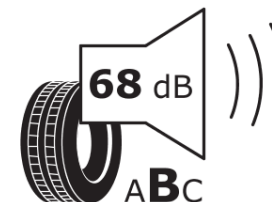

ENERG

MICHELIN

593109

185/50R16 81 H

C1