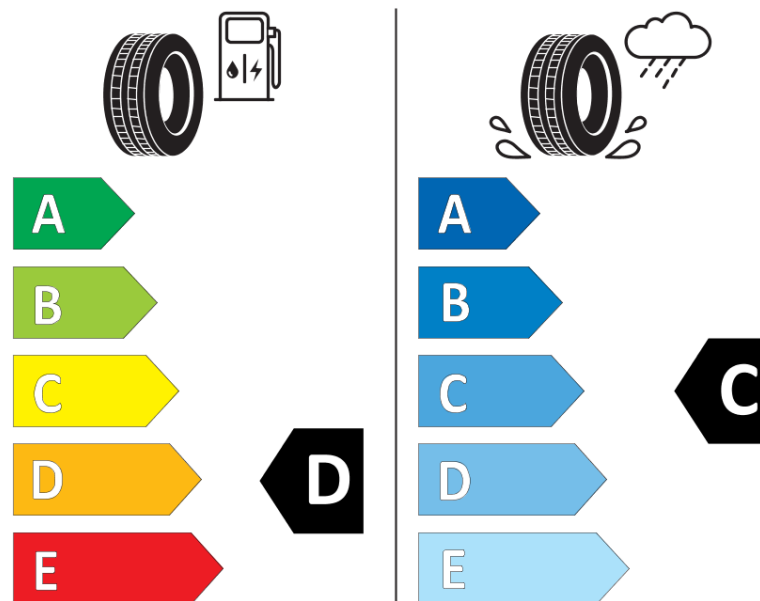

## Fișă cu informații referitoare la produs

REGULAMENTUL (UE) 2020/740

Marca	<b>MICHELIN</b>
Denumire comercială	<b>PILOT SPORT CUP 2 CNT</b>
Număr articol	<b>598007</b>
Dimensiune	<b>265/30ZR20</b>
Indice de sarcină	<b>94</b>
Indice de viteză	<b>(Y)</b>
Clasa pentru eficiența consumului de combustibil	<b>D</b>
Clasa de aderență pe suprafețe umede	<b>C</b>
Clasa de performanță pentru zgomotul exterior	<b>B</b>
Nivelul de zgomot exterior	<b>73 dB</b>
Anvelopă de iarnă	<b>Nu</b>
Anvelopă pentru gheață	<b>Nu</b>
Data începerii producției	<b>04/19</b>
Data încetării producției	
Varianta de încărcare	<b>XL</b>
Informații suplimentare	<b>265/30 ZR20 (94Y) XL PILOT SPORT CUP 2 CONNECT MI</b>

# ENERG

**MICHELIN**

598007

265/30ZR20 (94Y) XL

C1

2020/740