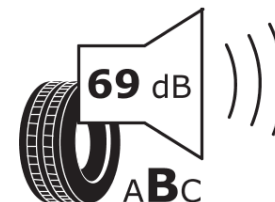

Fișă cu informații referitoare la produs

REGULAMENTUL (UE) 2020/740

Marca	KLEBER
Denumire comercială	KRISALP HP3
Număr articol	600836
Dimensiune	185/65R14
Indice de sarcină	86
Indice de viteză	T
Clasa pentru eficiența consumului de combustibil	D
Clasa de aderență pe suprafețe umede	C
Clasa de performanță pentru zgomotul exterior	B
Nivelul de zgomot exterior	69 dB
Anvelopă de iarnă	Da
Anvelopă pentru gheață	Nu
Data începerii producției	15/18
Data încetării producției	
Varianta de încărcare	SL
Informații suplimentare	185/65 R14 86T TL KRISALP HP3 KL

ENERG

KLEBER

600836

185/65R14 86 T

C1

2020/740