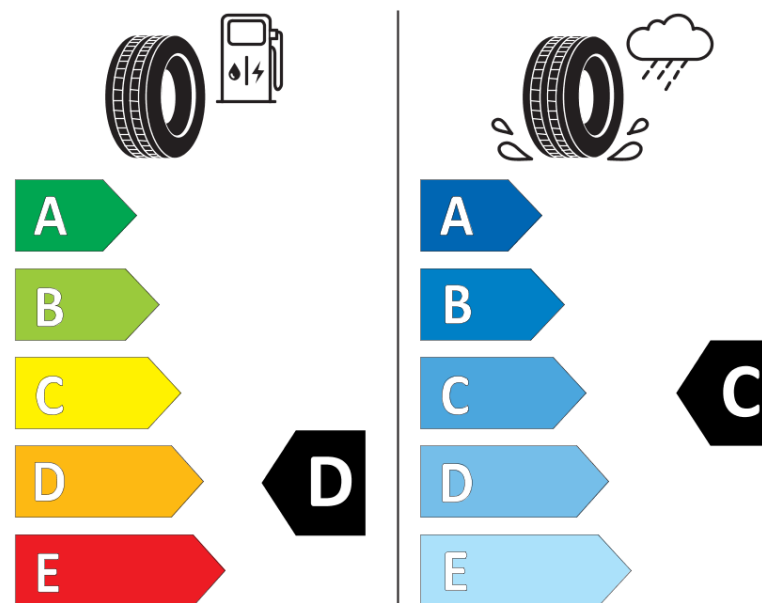

Fișă cu informații referitoare la produs

REGULAMENTUL (UE) 2020/740

Marca	KLEBER
Denumire comercială	KRISALP HP3
Număr articol	600836
Dimensiune	185/65R14
Indice de sarcină	86
Indice de viteză	T
Clasa pentru eficiența consumului de combustibil	D
Clasa de aderență pe suprafețe umede	C
Clasa de performanță pentru zgomotul exterior	B
Nivelul de zgomot exterior	69 dB
Anvelopă de iarnă	Da
Anvelopă pentru gheață	Nu
Data începerii producției	15/18
Data încetării producției	
Varianta de încărcare	SL
Informații suplimentare	185/65 R14 86T TL KRISALP HP3 KL

ENERG

KLEBER

600836

185/65R14 86 T

C1

2020/740