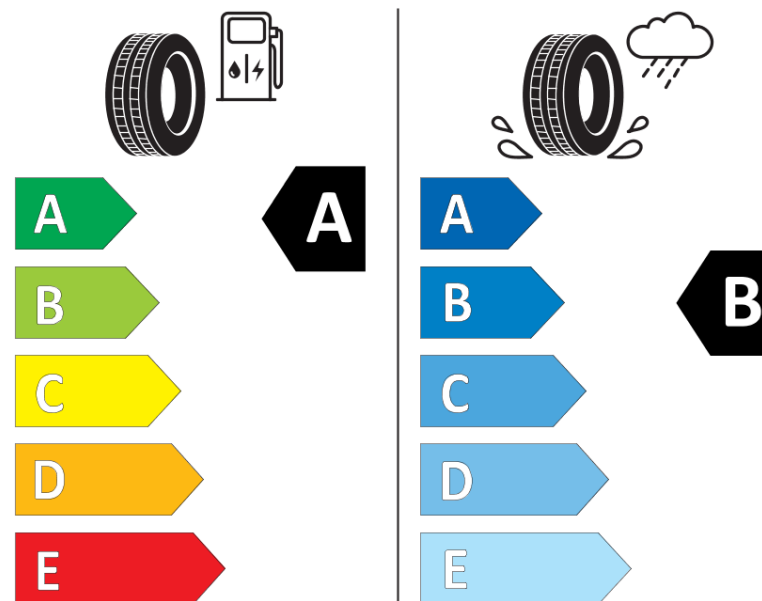

Fișă cu informații referitoare la produs

REGULAMENTUL (UE) 2020/740

Marca	MICHELIN
Denumire comercială	PRIMACY 4 VOL
Număr articol	607124
Dimensiune	225/45R17
Indice de sarcină	91
Indice de viteză	W
Clasa pentru eficiența consumului de combustibil	A
Clasa de aderență pe suprafețe umede	B
Clasa de performanță pentru zgomotul exterior	B
Nivelul de zgomot exterior	69 dB
Anvelopă de iarnă	Nu
Anvelopă pentru gheață	Nu
Data începerii producției	26/17
Data încetării producției	
Varianta de încărcare	SL
Informații suplimentare	225/45 R17 91W TL PRIMACY 4 VOL MI

ENERG

MICHELIN

607124

225/45R17 91 W

C1

2020/740