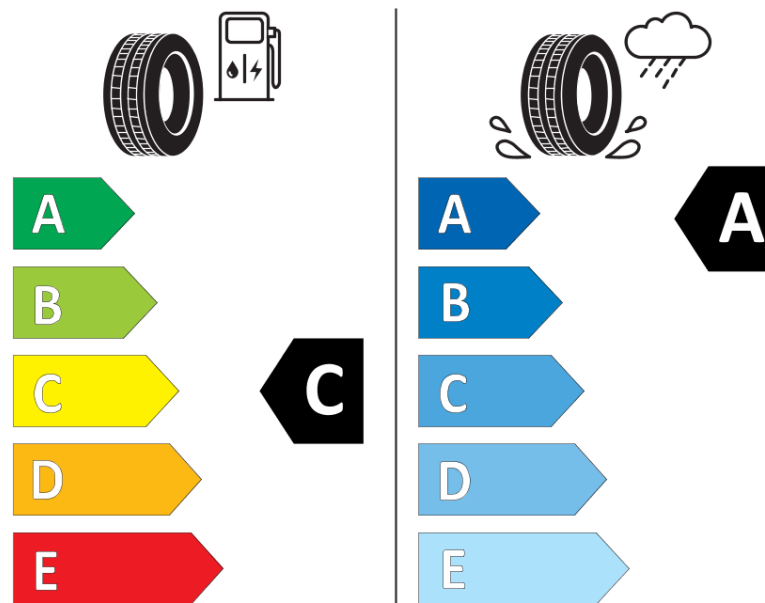

Fișă cu informații referitoare la produs

REGULAMENTUL (UE) 2020/740

Marca	MICHELIN
Denumire comercială	PILOT SPORT 4 S
Număr articol	611195
Dimensiune	295/35ZR22
Indice de sarcină	108
Indice de viteză	(Y)
Clasa pentru eficiența consumului de combustibil	C
Clasa de aderență pe suprafețe umede	A
Clasa de performanță pentru zgomotul exterior	B
Nivelul de zgomot exterior	73 dB
Anvelopă de iarnă	Nu
Anvelopă pentru gheață	Nu
Data începerii producției	07/19
Data încetării producției	
Varianta de încărcare	XL
Informații suplimentare	295/35 ZR22 (108Y) XL TL PILOT SPORT 4 S MI

ENERG

MICHELIN

611195

295/35ZR22 (108Y) XL

C1

2020/740