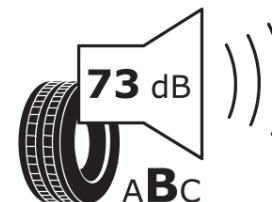

Fișă cu informații referitoare la produs

REGULAMENTUL (UE) 2020/740

Marca	MICHELIN
Denumire comercială	PILOT SPORT 4 S
Număr articol	611195
Dimensiune	295/35ZR22
Indice de sarcină	108
Indice de viteză	(Y)
Clasa pentru eficiența consumului de combustibil	C
Clasa de aderență pe suprafețe umede	A
Clasa de performanță pentru zgomotul exterior	B
Nivelul de zgomot exterior	73 dB
Anvelopă de iarnă	Nu
Anvelopă pentru gheață	Nu
Data începerii producției	07/19
Data încetării producției	
Varianta de încărcare	XL
Informații suplimentare	295/35 ZR22 (108Y) XL TL PILOT SPORT 4 S MI

ENERG

MICHELIN

611195

295/35ZR22 (108Y) XL

C1

2020/740