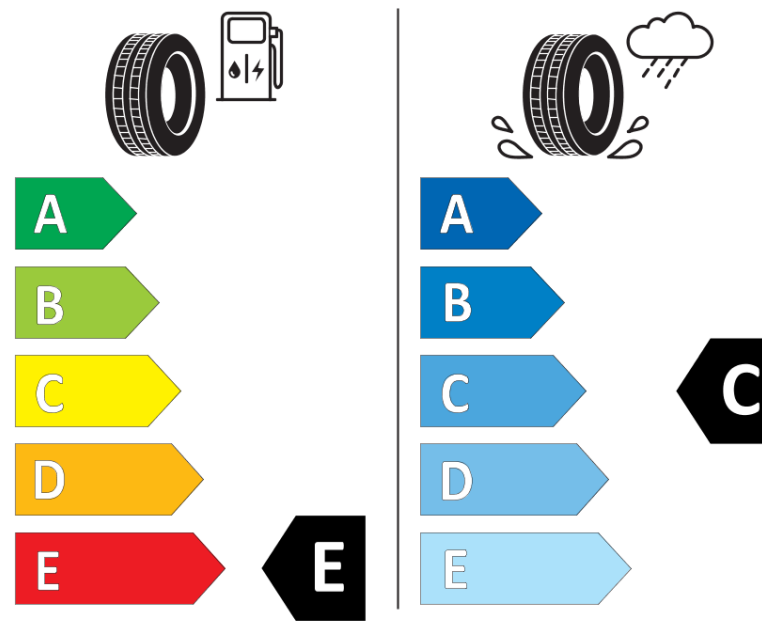

Fișă cu informații referitoare la produs

REGULAMENTUL (UE) 2020/740

Marca	MICHELIN
Denumire comercială	ALPIN A4
Număr articol	616402
Dimensiune	175/65R14
Indice de sarcină	82
Indice de viteză	T
Clasa pentru eficiența consumului de combustibil	E
Clasa de aderență pe suprafețe umede	C
Clasa de performanță pentru zgomotul exterior	B
Nivelul de zgomot exterior	70 dB
Anvelopă de iarnă	Da
Anvelopă pentru gheață	Nu
Data începerii producției	23/08
Data încetării producției	
Varianta de încărcare	SL
Informații suplimentare	175/65 R14 82T TL ALPIN A4 GRNX MI

ENERG

MICHELIN

616402

175/65R14 82 T

C1