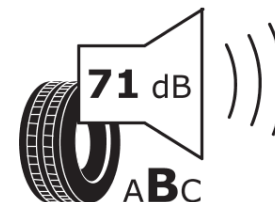

ENERG

MICHELIN

626434

215/60R17 96 H

C1