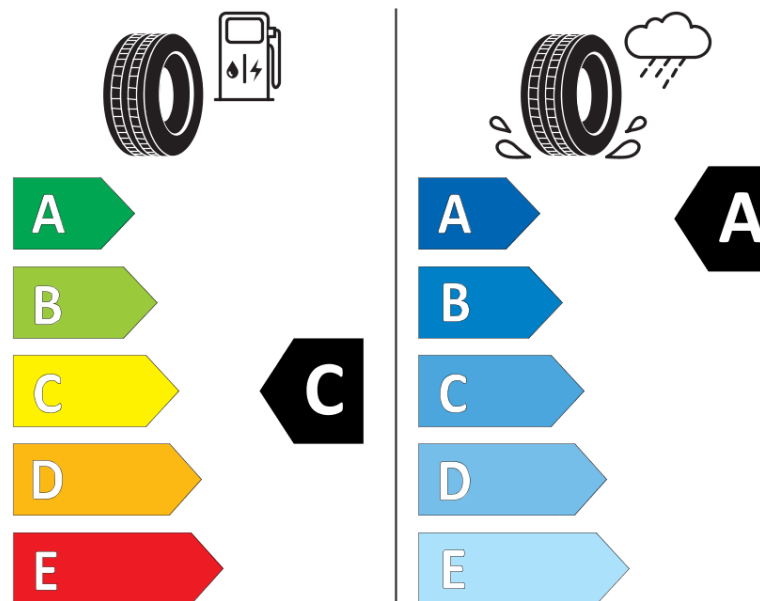

Fișă cu informații referitoare la produs

REGULAMENTUL (UE) 2020/740

Marca	MICHELIN
Denumire comercială	LATITUDE SPORT 3 VOL
Număr articol	627174
Dimensiune	235/65R17
Indice de sarcină	108
Indice de viteză	V
Clasa pentru eficiența consumului de combustibil	C
Clasa de aderență pe suprafețe umede	A
Clasa de performanță pentru zgomotul exterior	B
Nivelul de zgomot exterior	70 dB
Anvelopă de iarnă	Nu
Anvelopă pentru gheață	Nu
Data începerii producției	47/15
Data încetării producției	
Varianta de încărcare	XL
Informații suplimentare	235/65 R17 108V XL TL LATITUDE SPORT 3 VOL GRNX MI

ENERG

MICHELIN

627174

235/65R17 108 V

C1

2020/740