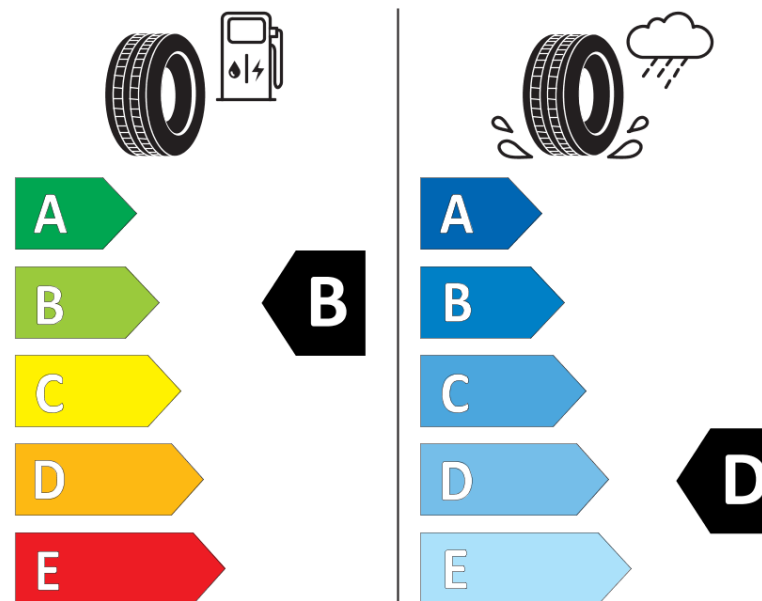

## Fișă cu informații referitoare la produs

REGULAMENTUL (UE) 2020/740

Marca	MICHELIN
Denumire comercială	PILOT SPORT 4 S A LM1
Număr articol	633784
Dimensiune	295/30ZR21
Indice de sarcină	102
Indice de viteză	(Y)
Clasa pentru eficiența consumului de combustibil	B
Clasa de aderență pe suprafețe umede	D
Clasa de performanță pentru zgomotul exterior	B
Nivelul de zgomot exterior	75 dB
Anvelopă de iarnă	Nu
Anvelopă pentru gheață	Nu
Data începerii producției	37/23
Data încetării producției	
Varianta de încărcare	XL
Informații suplimentare	295/30ZR21 (102Y) XL TL PILOT SPORT 4 S A LM1 MI

# ENERG

MICHELIN

633784

295/30ZR21 (102Y) XL

C1

2020/740