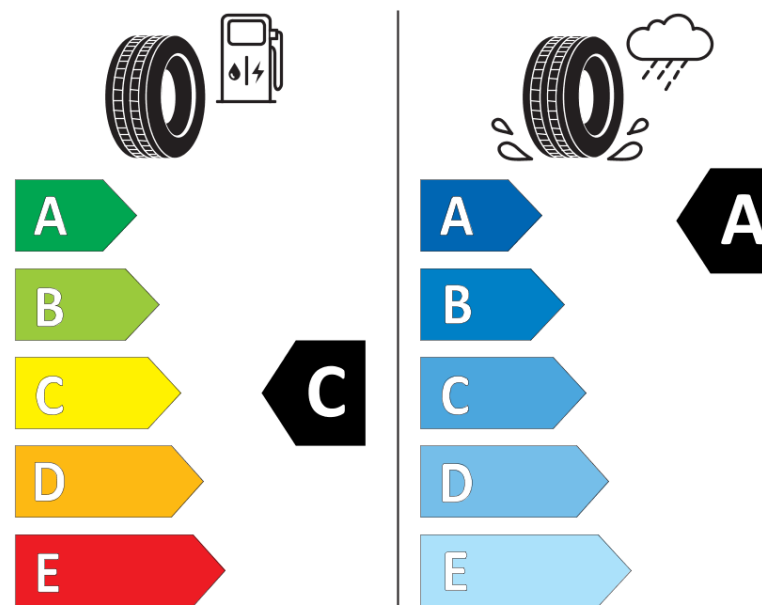

Fișă cu informații referitoare la produs

REGULAMENTUL (UE) 2020/740

Marca	KLEBER
Denumire comercială	DYNAXER HP4
Număr articol	637077
Dimensiune	205/60R16
Indice de sarcină	96
Indice de viteză	W
Clasa pentru eficiența consumului de combustibil	C
Clasa de aderență pe suprafețe umede	A
Clasa de performanță pentru zgomotul exterior	A
Nivelul de zgomot exterior	69 dB
Anvelopă de iarnă	Nu
Anvelopă pentru gheață	Nu
Data începerii producției	26/17
Data încetării producției	
Varianta de încărcare	XL
Informații suplimentare	205/60 R16 96W XL TL DYNAXER HP4 KL

ENERG

KLEBER

637077

205/60R16 96 W

C1

2020/740