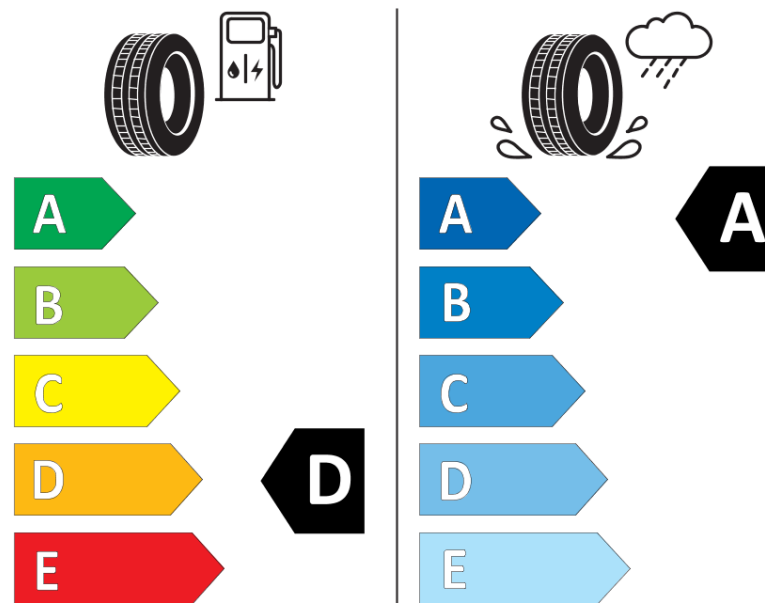

Fișă cu informații referitoare la produs

REGULAMENTUL (UE) 2020/740

Marca	MICHELIN
Denumire comercială	PILOT SPORT 4 SUV
Număr articol	638122
Dimensiune	235/50R19
Indice de sarcină	99
Indice de viteză	V
Clasa pentru eficiența consumului de combustibil	D
Clasa de aderență pe suprafețe umede	A
Clasa de performanță pentru zgomotul exterior	B
Nivelul de zgomot exterior	70 dB
Anvelopă de iarnă	Nu
Anvelopă pentru gheață	Nu
Data începerii producției	45/17
Data încetării producției	
Varianta de încărcare	SL
Informații suplimentare	235/50 R19 99V TL PILOT SPORT 4 SUV MI

ENERG

MICHELIN

638122

235/50R19 99 V

C1