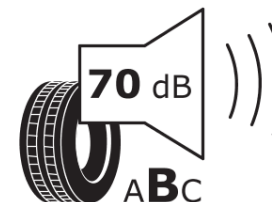

ENERG

MICHELIN

638122

235/50R19 99 V

C1