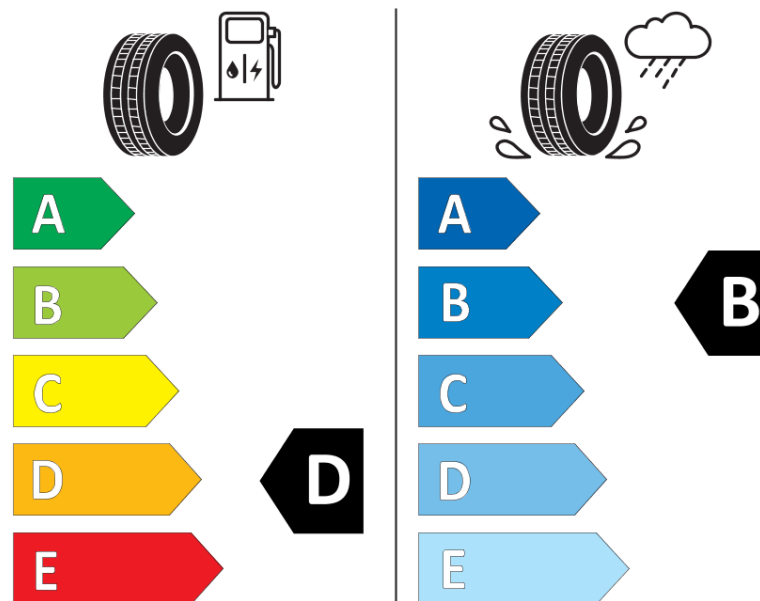

Fișă cu informații referitoare la produs

REGULAMENTUL (UE) 2020/740

Marca	MICHELIN
Denumire comercială	PILOT SPORT 4 S AC
Număr articol	643913
Dimensiune	255/40ZR21
Indice de sarcină	102
Indice de viteză	(Y)
Clasa pentru eficiența consumului de combustibil	D
Clasa de aderență pe suprafețe umede	B
Clasa de performanță pentru zgomotul exterior	B
Nivelul de zgomot exterior	72 dB
Anvelopă de iarnă	Nu
Anvelopă pentru gheață	Nu
Data începerii producției	06/21
Data încetării producției	
Varianta de încărcare	XL
Informații suplimentare	255/40ZR21 (102Y) XL TL PILOT SPORT 4 S ACOUSTIC MI

ENERGY

MICHELIN

643913

255/40ZR21 (102Y) XL

C1