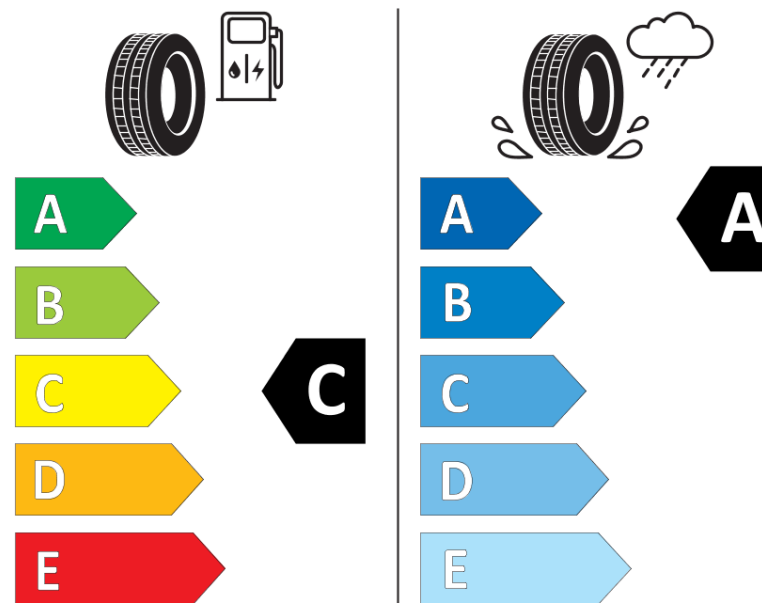

Fișă cu informații referitoare la produs

REGULAMENTUL (UE) 2020/740

Marca	MICHELIN
Denumire comercială	PRIMACY 3
Număr articol	644085
Dimensiune	215/65R16
Indice de sarcină	98
Indice de viteză	V
Clasa pentru eficiența consumului de combustibil	C
Clasa de aderență pe suprafețe umede	A
Clasa de performanță pentru zgomotul exterior	B
Nivelul de zgomot exterior	69 dB
Anvelopă de iarnă	Nu
Anvelopă pentru gheață	Nu
Data începerii producției	51/12
Data încetării producției	
Varianta de încărcare	SL
Informații suplimentare	215/65 R16 98V TL PRIMACY 3 GRNX MI

ENERG

MICHELIN

644085

215/65R16 98 V

C1