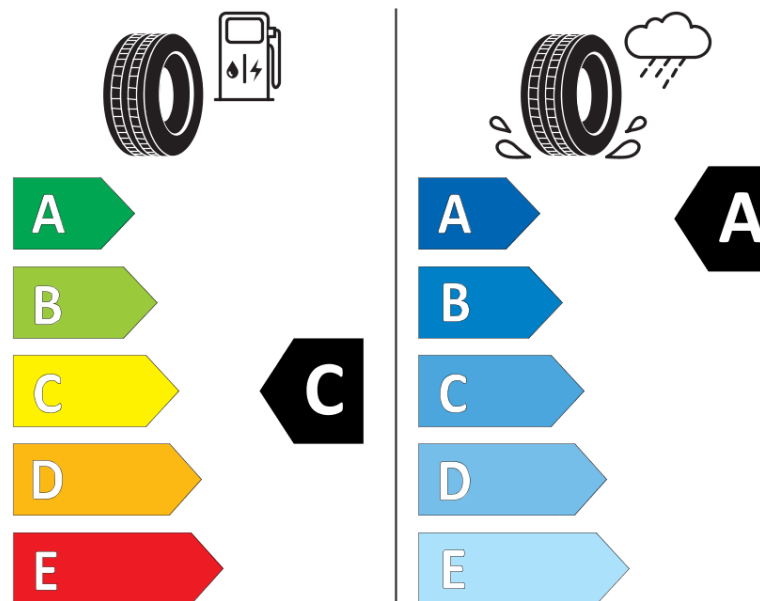

## Fișă cu informații referitoare la produs

REGULAMENTUL (UE) 2020/740

Marca	<b>MICHELIN</b>
Denumire comercială	<b>PILOT SPORT 4 S</b>
Număr articol	<b>644530</b>
Dimensiune	<b>285/35ZR20</b>
Indice de sarcină	<b>104</b>
Indice de viteză	<b>(Y)</b>
Clasa pentru eficiența consumului de combustibil	<b>C</b>
Clasa de aderență pe suprafețe umede	<b>A</b>
Clasa de performanță pentru zgomotul exterior	<b>B</b>
Nivelul de zgomot exterior	<b>73 dB</b>
Anvelopă de iarnă	<b>Nu</b>
Anvelopă pentru gheață	<b>Nu</b>
Data începerii producției	<b>32/15</b>
Data încetării producției	
Varianta de încărcare	<b>XL</b>
Informații suplimentare	<b>285/35 ZR20 (104Y) EXTRA LOAD TL PILOT SPORT 4 S MI</b>

# ENERG

**MICHELIN**

644530

285/35ZR20 (104Y) XL

C1

2020/740