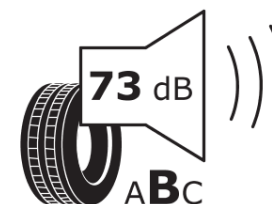

ENERG

MICHELIN

649798

305/30ZR20 (103Y) XL

C1